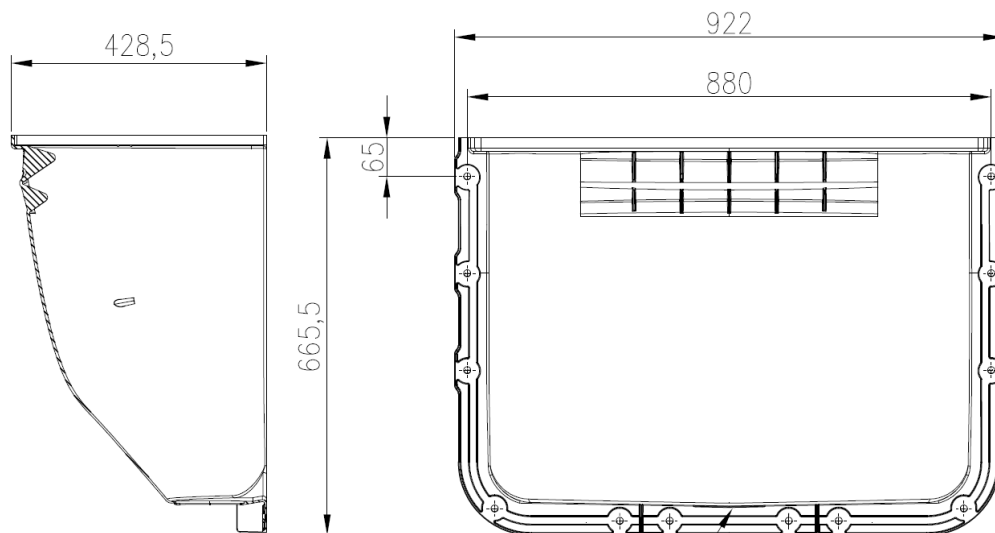

### Текст за спецификации

Тяло на светлинна шахта 80 x 60 x 40 cm от бял рециклируем стъкленоармиран полипропилен (GF-PP)

За широчина на прозорец до 80 cm

Възможност за допълнителни надстройки

Възможност за автомобилен трафик върху решетката

Възможност за водоплътен монтаж

С опция за воден затвор с обратна клапа

Заклучване на решетката с верижка

с габаритни размери 92.2 x 66,55 x 42,85 cm

### Решетка за светлинна шахта 80 x 60 x 40 cm

Решетка тип „пчелна пита“ от изтеглен метал, носимоспособност на пешеходен трафик до 1,5 kN

Материал: Поцинкована стомана

Строителна дължина: 84 cm

Строителна широчина: 40 cm

Материал: Поцинкована стомана

Строителна дължина: 84 cm

Строителна широчина: 40 cm

Мрежеста решетка с големина на отворите 30x10, носимоспособност на пешеходен трафик до 9,0 kN

Материал: Поцинкована стомана