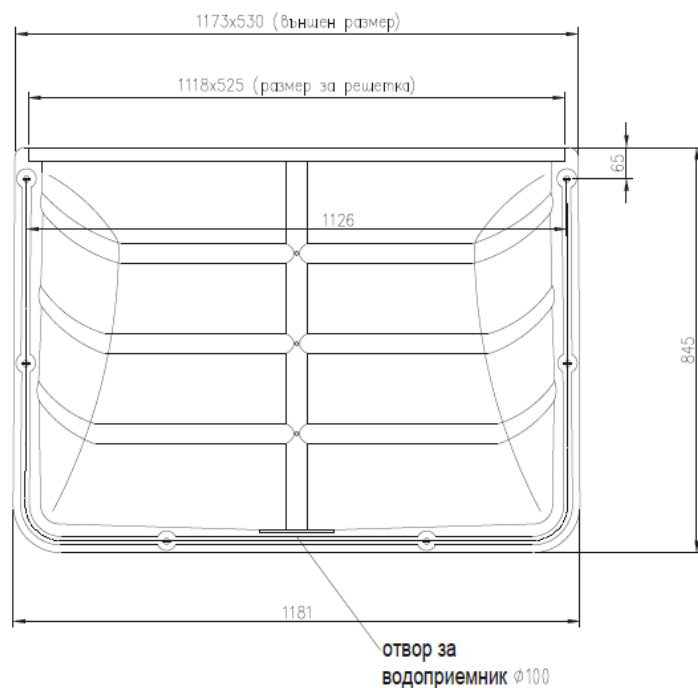

ACO Markant

Светлинна шахта 100 x 80 x 50 cm

Текст за спецификации

- Тяло на светлинна шахта 100 x 80 x 50 cm от бял рециклируем полипропилен (PP)
- За широчина на прозорец до 100 cm
- Възможност за допълнителни надстройки
- Възможност за автомобилен трафик върху решетката
- Възможност за водоплътен монтаж
- С опция за воден затвор с обратна клапа
- Заклучване на решетката с верижка
- с габаритни размери 117,3 x 84,5 x 53,0 cm

Строителна широчина: 50,5 cm

Мрежеста решетка с големина на отворите 30x30, носимоспособност на пешеходен трафик до 1,5 kN

Материал: Поцинкована стомана

Строителна дължина: 110,6 cm

Строителна широчина: 50,5 cm

Мрежеста решетка с големина на отворите 30x10, носимоспособност на пешеходен трафик до 1,5 kN

Материал: Поцинкована стомана

Строителна дължина: 110,6 cm

Строителна широчина: 50,5 cm

Мрежеста решетка с големина на отворите 30x10, носимоспособност на пешеходен трафик до 9,0 kN

Материал: Поцинкована стомана

Строителна дължина: 110,6 cm

Строителна широчина: 50,5 cm