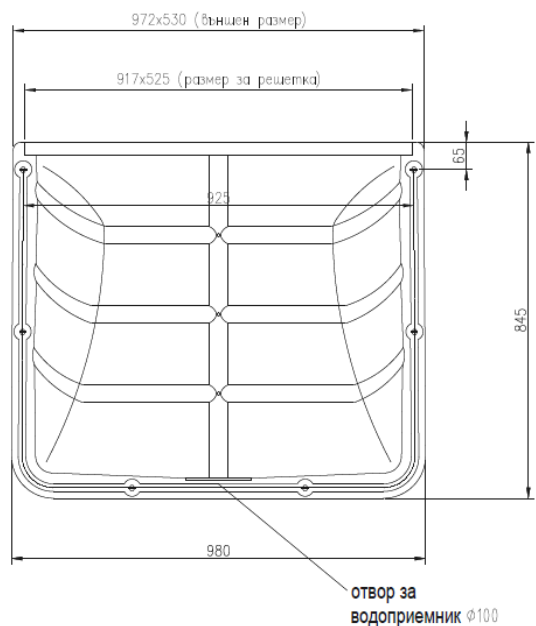

ACO Markant Светлинна шахта 80 x 80 x 50 cm

Текст за спецификации

Тяло на светлинна шахта 80 x 80 x 50 cm от бял рециклируем полипропилен (PP)

За широчина на прозорец до 80 cm

Възможност за допълнителни надстройки

Възможност за автомобилен трафик върху решетката

Възможност за водоплътен монтаж

С опция за воден затвор с обратна клапа

Заклучване на решетката с верижка

с габаритни размери 98,0 x 84,5 x 53,0 cm

За избор на решетка виж стр.2

ACO Markant

Решетка за светлинна шахта 80 x 80 x 50 cm

Решетка тип „пчелна пита“ от изтеглен метал, носимоспособност на пешеходен трафик до 1,5 kN

Материал: Поцинкована стомана

Строителна дължина: 91 cm

Строителна широчина: 50,5 cm

Мрежеста решетка с големина на отворите 30x30, носимоспособност на пешеходен трафик до 1,5 kN

Материал: Поцинкована стомана

Строителна дължина: 91 cm

Строителна широчина: 50,5 cm

Мрежеста решетка с големина на отворите 30x10, носимоспособност на пешеходен трафик до 1,5 kN