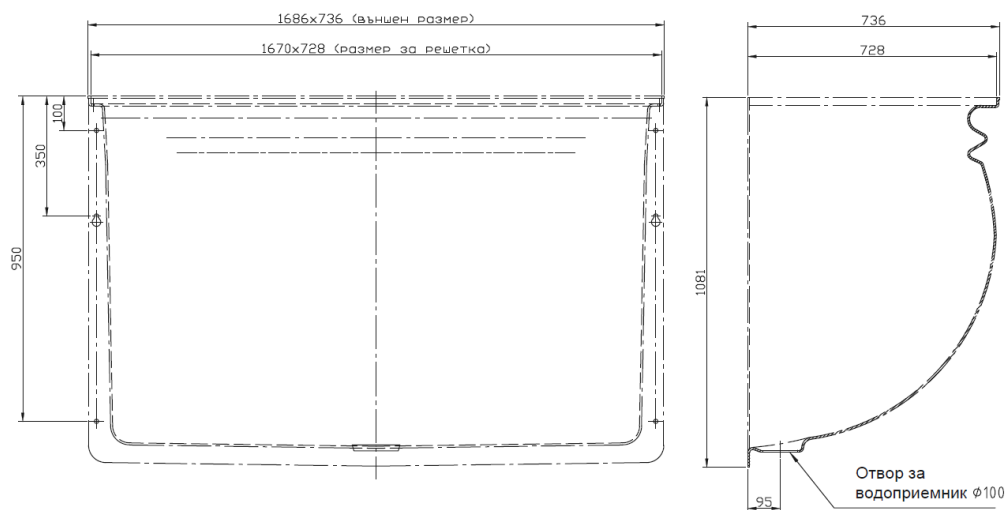

ACO Markant

Светлинна шахта 150 x 100 x 70 cm

Текст за спецификации

Тяло на светлинна шахта 150 x 100 x 70 cm от бял стъкло армиран полиестер (GFK)
 За широчина на прозорец до 150 cm
 Възможност за допълнителни надстройки
 Възможност за автомобилен трафик върху решетката
 Възможност за водоплътен монтаж
 С опция за воден затвор с обратна клапа
 Заклучване на решетката с верижка
 с габаритни размери 168,6 x 108,1 x 73,6 cm

Материал: Поцинкована стомана

Строителна дължина: 166 cm

Строителна широчина: 70 cm

Мрежеста решетка с големина на отворите 30x30, носимоспособност на пешеходен трафик до 1,5 kN

Материал: Поцинкована стомана

Строителна дължина: 166 cm

Строителна широчина: 70 cm

Мрежеста решетка с големина на отворите 30x10, носимоспособност на пешеходен трафик до 1,5 kN

Материал: Поцинкована стомана

Строителна дължина: 166 cm

Строителна широчина: 70 cm

Мрежеста решетка с големина на отворите 30x10, носимоспособност на пешеходен трафик до 9,0 kN

Материал: Поцинкована стомана

Строителна дължина: 166 cm

Строителна широчина: 70 cm