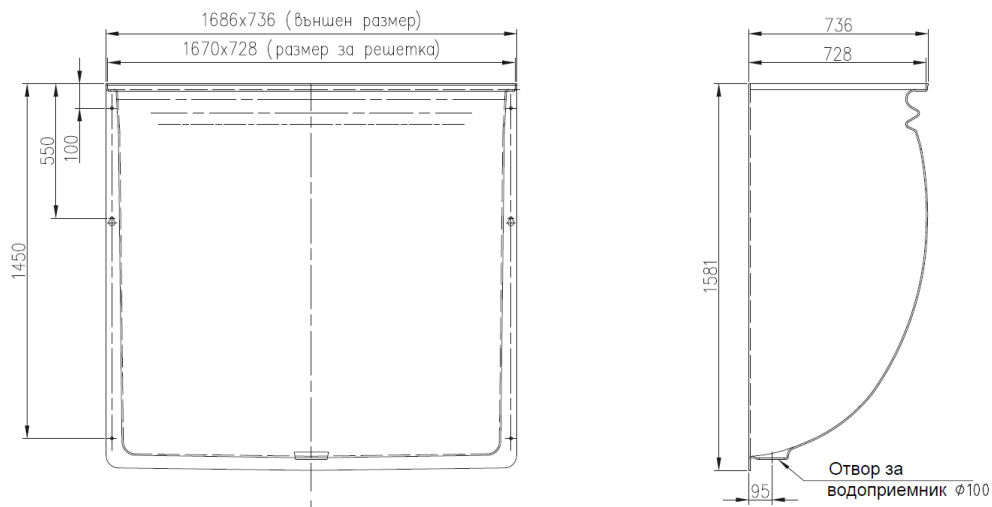

ACO Markant

Светлинна шахта 150 x 150 x 70 cm

Текст за спецификации

Тяло на светлинна шахта 150 x 150 x 70 cm от бял стъкло армиран полиестер (GFK)
 За широчина на прозорец до 150 cm
 Възможност за допълнителни надстройки
 Възможност за автомобилен трафик върху решетката
 Възможност за водоплътен монтаж
 С опция за воден затвор с обратна клапа
 Заклучване на решетката с верижка
 с габаритни размери 168,6 x 158,1 x 73,6 cm

Материал: Поцинкована стомана

Строителна дължина: 166 cm

Строителна широчина: 70 cm

Мрежеста решетка с големина на отворите 30x30, носимоспособност на пешеходен трафик до 1,5 kN

Материал: Поцинкована стомана

Строителна дължина: 166 cm

Строителна широчина: 70 cm

Мрежеста решетка с големина на отворите 30x10, носимоспособност на пешеходен трафик до 1,5 kN

Материал: Поцинкована стомана

Строителна дължина: 166 cm

Строителна широчина: 70 cm

Мрежеста решетка с големина на отворите 30x10, носимоспособност на пешеходен трафик до 9,0 kN

Материал: Поцинкована стомана

Строителна дължина: 166 cm

Строителна широчина: 70 cm