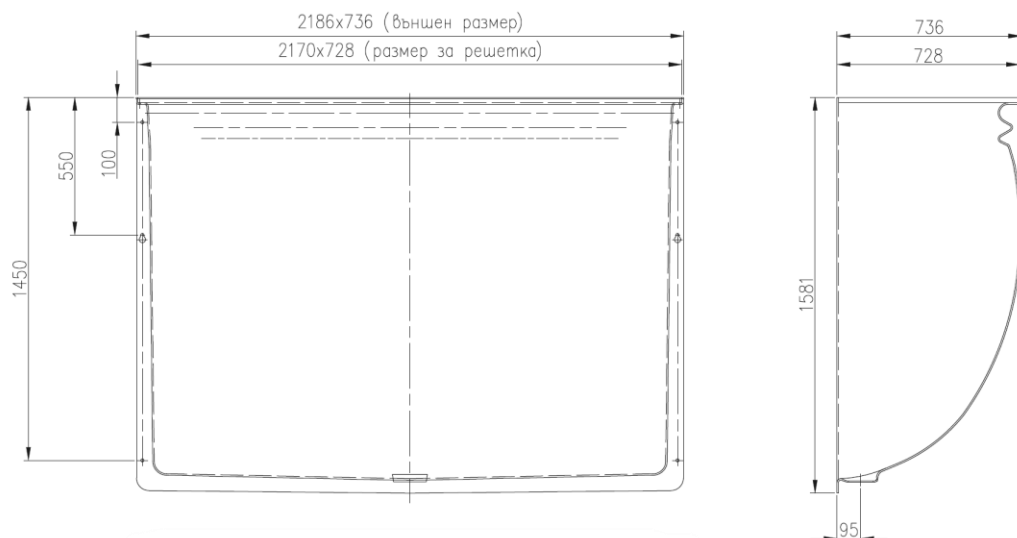

ACO Markant

Светлинна шахта 200 x 150 x 70 cm

Текст за спецификации

Тяло на светлинна шахта 200 x 150 x 70 cm от бял стъкло армиран полиестер (GFK)
 За широчина на прозорец до 200 cm
 Възможност за допълнителни надстройки
 Възможност за автомобилен трафик върху решетката
 Възможност за водоплътен монтаж
 С опция за воден затвор с обратна клапа
 Заклучване на решетката с верижка
 с габаритни размери 218,6 x 158,1 x 73,6 cm

За избор на решетка виж стр.2

За избор на решетка виж стр.2

ACO Markant

Решетка за светлинна шахта 200 x 150 x 70 cm

Решетка тип „пчелна пита“ от изтеглен метал, носимоспособност на пешеходен трафик до 1,5 kN

Материал: Поцинкована стомана

Строителна дължина: 216 cm

Строителна широчина: 70 cm

Мрежеста решетка с големина на отворите 30x30, носимоспособност на пешеходен трафик до 1,5 kN

Материал: Поцинкована стомана

Строителна дължина: 216 cm

Строителна широчина: 70 cm

Мрежеста решетка с големина на отворите 30x10, носимоспособност на пешеходен трафик до 1,5 kN

Материал: Поцинкована стомана

Строителна дължина: 216 cm