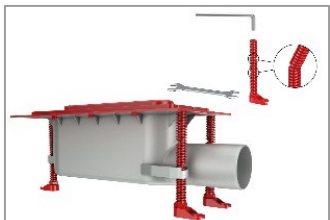

Лесен и бърз монтаж

Регулиране на височината посредством монтажни винтове, които могат да бъдат скъсени при нужда, без необходимост от допълнителни инструменти