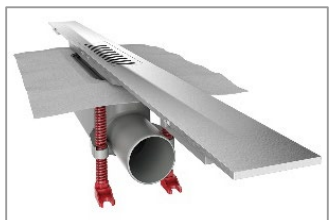

Регулиране на височината посредством монтажни винтове, които могат да бъдат скъсени при нужда, без необходимост от допълнителни инструменти

Функционален дизайн

Еlegantният профил на душ-канал от неръждаема стомана впечатлява със своя изчистен дизайн. Вграденият наклон на улея позволява оптимално оптичане и лесна поддръжка.