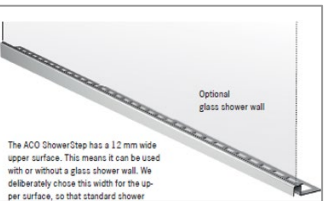

По-ефективно отводняване в душ зоната

В зависимост от дължината създава препоръчителен наклон между 1,5 % и 2 % към линейния отводнител и подпомага оттичането на водата

Може да служи за основа на стъклен параван