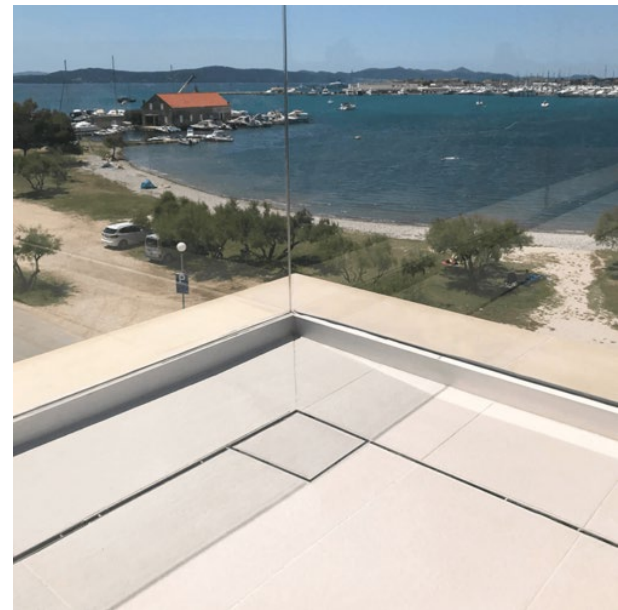

ACO Slot 8

Подходящо решение за външно и вътрешно приложение