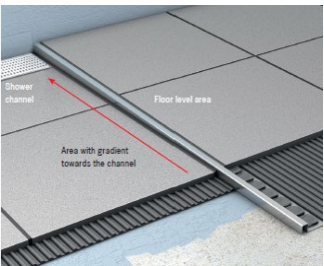

Регулиране на височината посредством монтажни винтове, които могат да бъдат скъсени при нужда, без необходимост от допълнителни инструменти

Функционален дизайн

Еlegantният профил на душ-канал от неръждаема стомана впечатлява със своя изчистен дизайн. Вграденият наклон на улея позволява оптимално оптичане и лесна поддръжка.

Свобода на проектиране и приложение

Предлага се във варианти с хоризонтални фланци или вертикален фланец за пълтен монтаж до стена

Устойчиво хигиенно решение

Дизайнерски профил за наклон от електрополирана неръждаема стомана

По-ефективно отводняване в душ зоната

В зависимост от дължината създава препоръчителен наклон между 1,5 % и 2 % към линейния отводнител и подпомага оттичането на водата

Може да служи за основа на стъклен параван