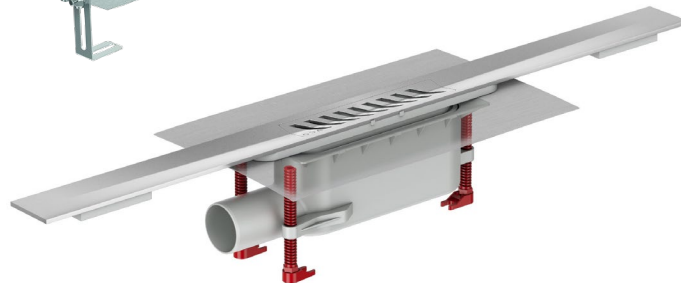

ACO ShowerDrain S +
Иновативното решение